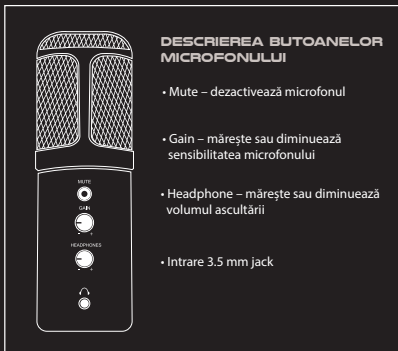

CONȚINUT

- Microfon Genesis Radium 600 (1)
- Suport metalic (2)
- Braț metalic (3)
- Fixare metalică (4)
- Burete
- Pop-filtru (5)
- Valiză

CARACTERISTICI PRINCIPALE

- Directivitate cardioîdă
- Verificarea preciziei înregistrării și ascultării
- Intrare jack 3,5 mm
- Buton mute

SPECIFICAȚII

- Comunicarea cu PC-ul: prin cablu
- Metodă de conectare: USB
- Tip microfon: cardioîd
- Frecvență de transmisie: 30 Hz - 18 kHz
- Sensibilitate: -36dB ± -2dB (0dB = 1V/Pa@1kHz)
- Interval de dinamică: 93dB (THD + N=0.005%)
- Frecvența de eșantionare: 16-bit/48kHz
- Lungime cablu: 1.8 m (USB-B to USB-A)

SIGURANȚA ÎN UTILIZARE

- A se folosi conform destinației.
- Reparațiile neautorizate sau demontarea anulează garanția și pot duce la deteriorarea produsului.
- Căderea sau lovirea dispozitivului poate duce la deteriorarea și zgârierea acestuia, sau la provocarea în alt mod a unei defecțiuni.
- Dispozitivul nu trebuie folosit la temperaturi joase și înalte, într-un câmp magnetic puternic precum și într-un mediu umed sau prăfuit.
- Folosirea incorectă poate duce la deteriorarea dispozitivului.
- Nu scapați, loviți sau scuturați echipamentul (utilizarea brutala poate duce la spargerea sa).

DESCRIEREA BUTOANELOR MICROFONULUI

- Mute – dezactivează microfonul
- Gain – mărește sau diminuează sensibilitatea microfonului
- Headphone – mărește sau diminuează volumul ascultării
- Intrare 3.5 mm Jack

INSTALARE

- Conectați dispozitivul la portul USB în PC

GENERALE

- Produsul este unul sigur, conform cu cerințele UE.
- Acest produs este fabricat în concordanță cu standardul european RoHS.
- Utilizarea simbolului WEEE (pubele tăiate cu un X) indică faptul că acest produs nu este deșeu menajer. Când reciclați deșeurile în mod corespunzător protejați mediul înconjurător. Colectarea separată a echipamentului folosit ajută la eliminarea efectelor dăunătoare pentru sănătatea umană, cauzate de depozitarea și prelucrarea necorespunzătoare a acestor echipamente. Colectarea separată ajută de asemenea, la recuperarea materialelor și componentelor scoase din uz pentru producția dispozitivului în cauză. Pentru informații detaliate privind reciclarea acestui produs vă rugăm să contactați vânzătorul sau autoritățile locale.